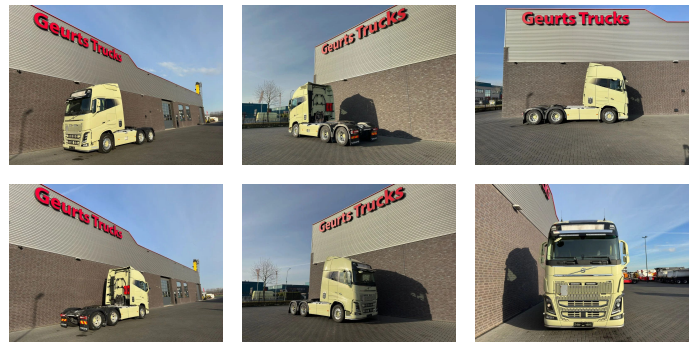

+31 488 74 54 74
info@geurtstrucks.com

Buskesdries 14
6673 DP,
Andelst
netherlands

Volvo 6X4 XXL CABINE TREKKER/SZM/TRACTOR

Extras

+31 488 74 54 74
info@geurtstrucks.com

Buskesdries 14
6673 DP,
Andelst
netherlands

General-specifications

Id	1789719
Marke	Volvo
Typ	6X4 XXL CABINE TREKKER/SZM/TRACTOR
Baujahr	2020
Kilometerstand	337.227 km
Konstruktion	Standard-SZM
Schadstoffklasse	6

Technical-specifications

Datum der erstzulassung	30-06-2020
Kraftstoffart	Diesel
Getriebe	Automatik
Fahrzeug-identifizierungsnummer	2325
Radformel	6x4
Anzahl der achsen	3
Gewicht	10.635 kg
Zylinderzahl	6
Radstand	335