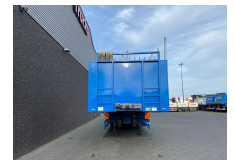

Extras

Antiblockiersystem

Luftfederung

Hubachse