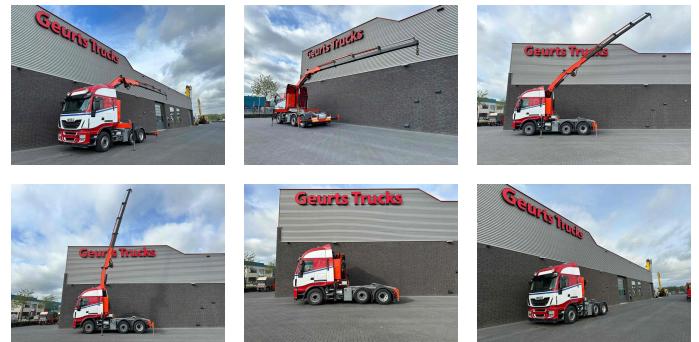

+31 488 74 54 74
info@geurtstrucks.com

Buskesdries 14
6673 DP,
Andelst
netherlands

Iveco 6X2 + FASSI F235AXP.24 KRAAN/KRAN/CRANE/GRUA

General-specifications

Id	1789972
Marke	Iveco
Typ	6X2 + FASSI F235AXP.24 KRAAN/KRAN/CRANE/GRUA
Baujahr	2014
Kilometerstand	725.912 km
Konstruktion	Standard-SZM

Technical-specifications

Datum der eratzulassung	01-04-2014
Getriebe	Automatik
Fahrzeug-identifizierungsnummer	6069
Radformel	6x2
Anzahl der achsen	3
Gewicht	13.083 kg
Zylinderzahl	6
Radstand	430
Hubhöhe	1.660 cm
Tragkraft	6.150 kg