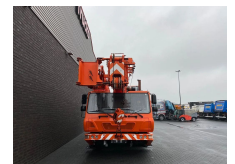

+31 488 74 54 74
info@geurtstrucks.com

Buskesdries 14
6673 DP,
Andelst
netherlands

Grove GMK 2035 E + JIB KRAAN/KRAN/CRANE/GRUA

General-specifications

Id	1789355
Marca	Grove
Tipo	GMK 2035 E + JIB KRAAN/KRAN/CRANE/GRUA
Año de construcción	2008
Kilometraje	192.459 km
Construcción	Grúa todoterreno

Technical-specifications

Combustible	Diesel
Número de identificación del vehículo	12031
Elevación de altura	3.750 cm
Capacidad de elevación	40.000 kg

€ Op aanvraag

Extras