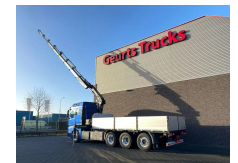

Extras

ABS	horquilla
Aire acondicionado	Limitador de velocidad
Bajo Ruido	Llantas ligeras
Bocina de aire	Luces de niebla
Cabina de dormir	Nevera
Caja de herramientas	Parasol
Cierre central de puertas	PTO
Control de estabilidad	Sistema de navegacion
Cruise control	Suspensión neumática
Cámara de visión trasera	Tanque de combustible de aluminio
Filtro de partículas	Ventanas electrónicas
Freno de motor reforzado	

€ Op aanvraag