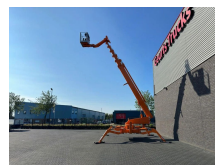

+31 488 74 54 74
info@geurtstrucks.com

Buskesdries 14
6673 DP,
Andelst
netherlands

Teupen LEO 36T TELESCOPIC SPIDER HOOGWERKER/ARBEITSBUHNE/AERIAL WORK PLATFORM DIESEL/ELECTRIC

General-specifications

Id	1789822
Marca	Teupen
Tipo	LEO 36T TELESCOPIC SPIDER HOOGWERKER/ARBEITSBUHNE/AERIAL WORK PLATFORM DIESEL/ELECTRIC
Año de construcción	2016
Horas de funcionamiento	1.900
Construcción	Vehículo con plataforma elevadora

Technical-specifications

Combustible	Diesel / Electrico
Elevación de altura	3.350 cm
Capacidad de elevación	200 kg

€ Op aanvraag

Extras