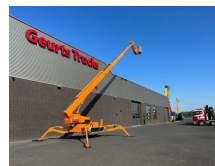

+31 488 74 54 74
info@geurtstrucks.com

Buskesdries 14
6673 DP,
Andelst
netherlands

Teupen LEO 36T TELESCOPIC SPIDER HOOGWERKER/ARBEITSBUHNE/AERIAL WORK PLATFORM DIESEL/ELECTRIC

General-specifications

Id	1789822
Marca	Teupen
Tipo	LEO 36T TELESCOPIC SPIDER HOOGWERKER/ARBEITSBUHNE/AERIAL WORK PLATFORM DIESEL/ELECTRIC
Año de construcción	2016
Horas de funcionamiento	1.900
Construcción	Vehículo con plataforma elevadora

Technical-specifications

Combustible	Diesel / Electrico
Elevación de altura	3.350 cm
Capacidad de elevación	200 kg

€ Op aanvraag

Extras