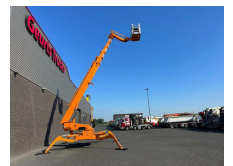

+31 488 74 54 74
info@geurtstrucks.com

Buskesdries 14
6673 DP,
Andelst
netherlands

Teupen LEO 36T TELESCOPIC SPIDER HOOGWERKER/ARBEITSBUHNE/AERIAL WORK PLATFORM DIESEL/ELECTRIC

General-specifications

Id	1789822
Marca	Teupen
Tipo	LEO 36T TELESCOPIC SPIDER HOOGWERKER/ARBEITSBUHNE/AERIAL WORK PLATFORM DIESEL/ELECTRIC
Año de construcción	2016
Horas de funcionamiento	1.900
Construcción	Vehículo con plataforma elevadora

Technical-specifications

Combustible	Diesel / Electrico
Elevación de altura	3.350 cm
Capacidad de elevación	200 kg

€ Op aanvraag

Extras