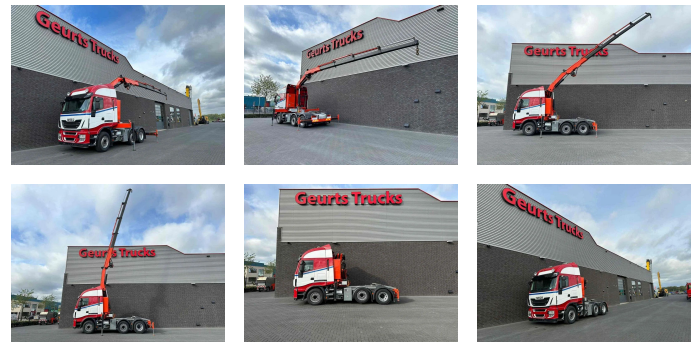

+31 488 74 54 74
info@geurtstrucks.com

Buskesdries 14
6673 DP,
Andelst
netherlands

Iveco 6X2 + FASSI F235AXP.24 KRAAN/KRAN/CRANE/GRUA

General-specifications

Id	1789972
Marca	Iveco
Tipo	6X2 + FASSI F235AXP.24 KRAAN/KRAN/CRANE/GRUA
Año de construcción	2014
Kilometraje	725.912 km
Construcción	Tractor estándar

Technical-specifications

Primera fecha de registro	01-04-2014
Transmisión	Automático
Número de identificación del vehículo	6069
Configuración del eje	6x2
Número de ejes	3
Peso vacío	13.083 kg
Cantidad de cilindros	6
Distancia entre ejes	430
Elevación de altura	1.660 cm
Capacidad de elevación	6.150 kg