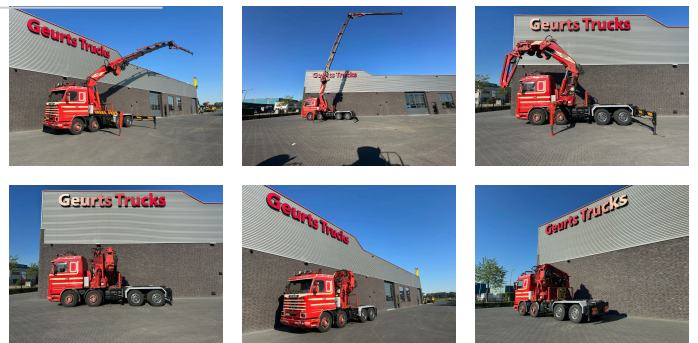

## Scania

8X4 + EFFER 980/6S + JIB 2F73101

KRAAN/KAN/CRANE/GRUA/OLDTIMER/SPECIAL/SHOWTRUCK

### General-specifications

Id	1790080
Marca	Scania
Tipo	8X4 + EFFER 980/6S + JIB 2F73101 KRAAN/KAN/CRANE/GRUA/OLDTIMER/SPECIAL/SHOWTRUCK
Año de construcción	1995
Kilometraje	496.525 km
Construcción	Grúa

### Technical-specifications

Primera fecha de registro	14-12-1995
Combustible	Diesel
Transmisión	Transmisión manual
Número de identificación del vehículo	1287
Configuración del eje	8x4
Número de ejes	4
Peso vacío	25.540 kg
Energía en kw	309
Potencia en caballos de fuerza	420
Capacidad de elevación	17.680 kg