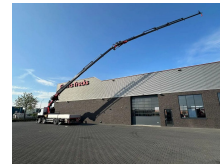

## Mercedes-Benz 8X2 + HMF 7020-K7 FJ 1400-K6 KRAAN/KRAN/CRANE/GRUA/NIEUW/NEW

### General-specifications

Id	1790154
Marca	Mercedes-Benz
Tipo	8X2 + HMF 7020-K7 FJ 1400-K6 KRAAN/KRAN/CRANE/GRUA/NIEUW/NEW
Año de construcción	2024
Kilometraje	1.562 km
Construcción	Grúa
Clase emisión	6