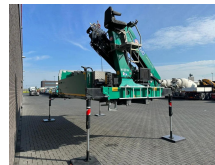

+31 488 74 54 74
info@geurtstrucks.com

Buskesdries 14
6673 DP,
Andelst
netherlands

HMF 2620 K7 KRAAN/KRAN/CRANE/GRUA

General-specifications

Id	1789746
Merk	HMF
Type	2620 K7 KRAAN/KRAN/CRANE/GRUA
Bouwjaar	2017
Tellerstand	10 km
Opbouw	Kraanwagen
Emissieklasse	6

Technical-specifications

Brandstof	Diesel
Transmissie	Automaat
Asconfiguratie	8x4
Aantal assen	4
Ledig gewicht	1 kg
Hefhoogte	2.180 cm
Hefcapaciteit	7.550 kg

Extra's

Gereedschapskist

LED verlichting

€ Op aanvraag