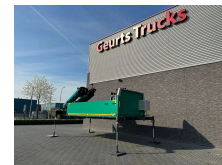

+31 488 74 54 74
info@geurtstrucks.com

Buskesdries 14
6673 DP,
Andelst
netherlands

HMF 2620 K7 KRAAN/KRAN/CRANE/GRUA

General-specifications

Id	1789746
Merk	HMF
Type	2620 K7 KRAAN/KRAN/CRANE/GRUA
Bouwjaar	2017
Tellerstand	10 km
Opbouw	Kraanwagen
Emissieklasse	6

Technical-specifications

Brandstof	Diesel
Transmissie	Automaat
Asconfiguratie	8x4
Aantal assen	4
Ledig gewicht	1 kg
Hefhoogte	2.180 cm
Hefcapaciteit	7.550 kg

Extra's

Gereedschapskist

LED verlichting

€ Op aanvraag