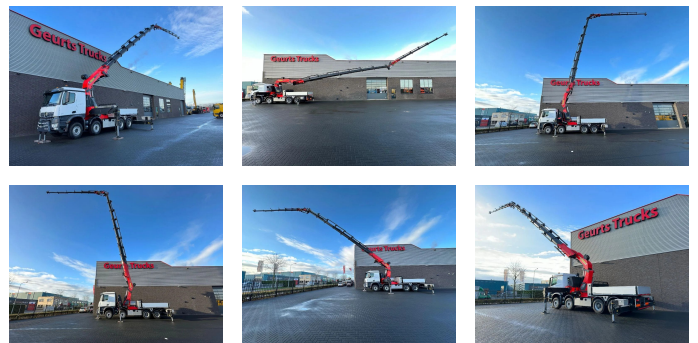

+31 488 74 54 74
info@geurtstrucks.com

Buskesdries 14
6673 DP,
Andelst
netherlands

Mercedes-Benz 8X4 TREKKER-BAKWAGEN COMBI + PALFINGER PK 135.002 G TEC7 + JIB PJ190 E DPS-C NEW/KRAAN/KRAN/CRANE/GRUA

Extra's

+31 488 74 54 74
info@geurtstrucks.com

Buskesdries 14
6673 DP,
Andelst
netherlands

General-specifications

Id	1789933
Merk	Mercedes-Benz
Type	8X4 TREKKER-BAKWAGEN COMBI + PALFINGER PK 135.002 G TEC7 + JIB PJ190 E DPS-C NEW/KRAAN/KRAN/CRANE/GRUA
Bouwjaar	2024
Tellerstand	883 km
Opbouw	Kraanwagen
Emissieklasse	6

Technical-specifications

Datum eerste toelating	12-06-2024
Brandstof	Diesel
Transmissie	Automaat
Voertuigidentificatienummer	1259
Asconfiguratie	8x4
Aantal assen	4
Vermogen in kw	375
Vermogen in pk	510
Hefhoogte	3.600 cm
Hefcapaciteit	30.000 kg