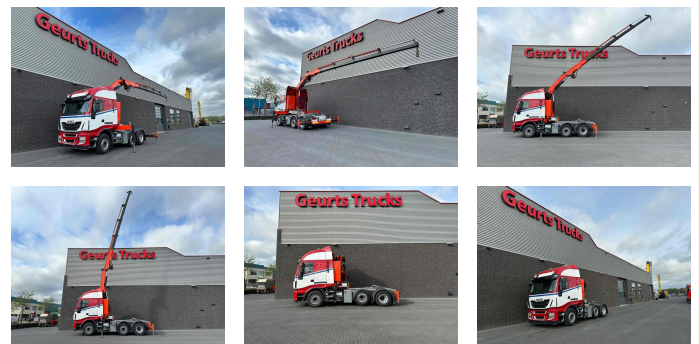

+31 488 74 54 74
info@geurtstrucks.com

Buskesdries 14
6673 DP,
Andelst
netherlands

Iveco 6X2 + FASSI F235AXP.24 KRAAN/KRAN/CRANE/GRUA

General-specifications

Id	1789972
Merk	Iveco
Type	6X2 + FASSI F235AXP.24 KRAAN/KRAN/CRANE/GRUA
Bouwjaar	2014
Tellerstand	725.912 km
Opbouw	Standaard trekker

Technical-specifications

Datum eerste toelating	01-04-2014
Transmissie	Automaat
Voertuigidentificatienummer	6069
Asconfiguratie	6x2
Aantal assen	3
Ledig gewicht	13.083 kg
Aantal cilinders	6
Wielbasis	430
Hefhoogte	1.660 cm
Hefcapaciteit	6.150 kg

€ Op aanvraag

Extra's

ABS	Koelkast
Airconditioning	Luchtvering
Aluminium brandstoftank	PTO
Centrale deurvergrendeling	PTO
Cruise control	Slaapcabine
Dakspoiler	Spoilers
Elektrisch bedienbare ramen	Stabiliteitscontrole
Elektrisch verstelbare buitenspiegels	Versterkte motorrem
Geluidsarm	Zonneklep