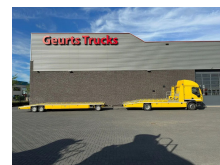

+31 488 74 54 74
info@geurts trucks.com

Buskesdries 14
6673 DP,
Andelst
netherlands

Iveco -280 4X2 WITTEVEEN AUTOTRANSPORTER/DUBBEL LADER/OPRIJWAGEN/MACHINE TRANSPORTER + AANHANGER/TRAILER

Extra's

+31 488 74 54 74
info@geurtstrucks.com

Buskesdries 14
6673 DP,
Andelst
netherlands

General-specifications

Id	1790139
Merk	Iveco
Type	-280 4X2 WITTEVEEN AUTOTRANSPORTER/DUBBEL LADER/OPRIJWAGEN/MACHINE TRANSPORTER + AANHANGER/TRAILER
Bouwjaar	2018
Tellerstand	438.474 km
Opbouw	Autotransporter
Max. gewicht	11.990 kg
Emissieklasse	6